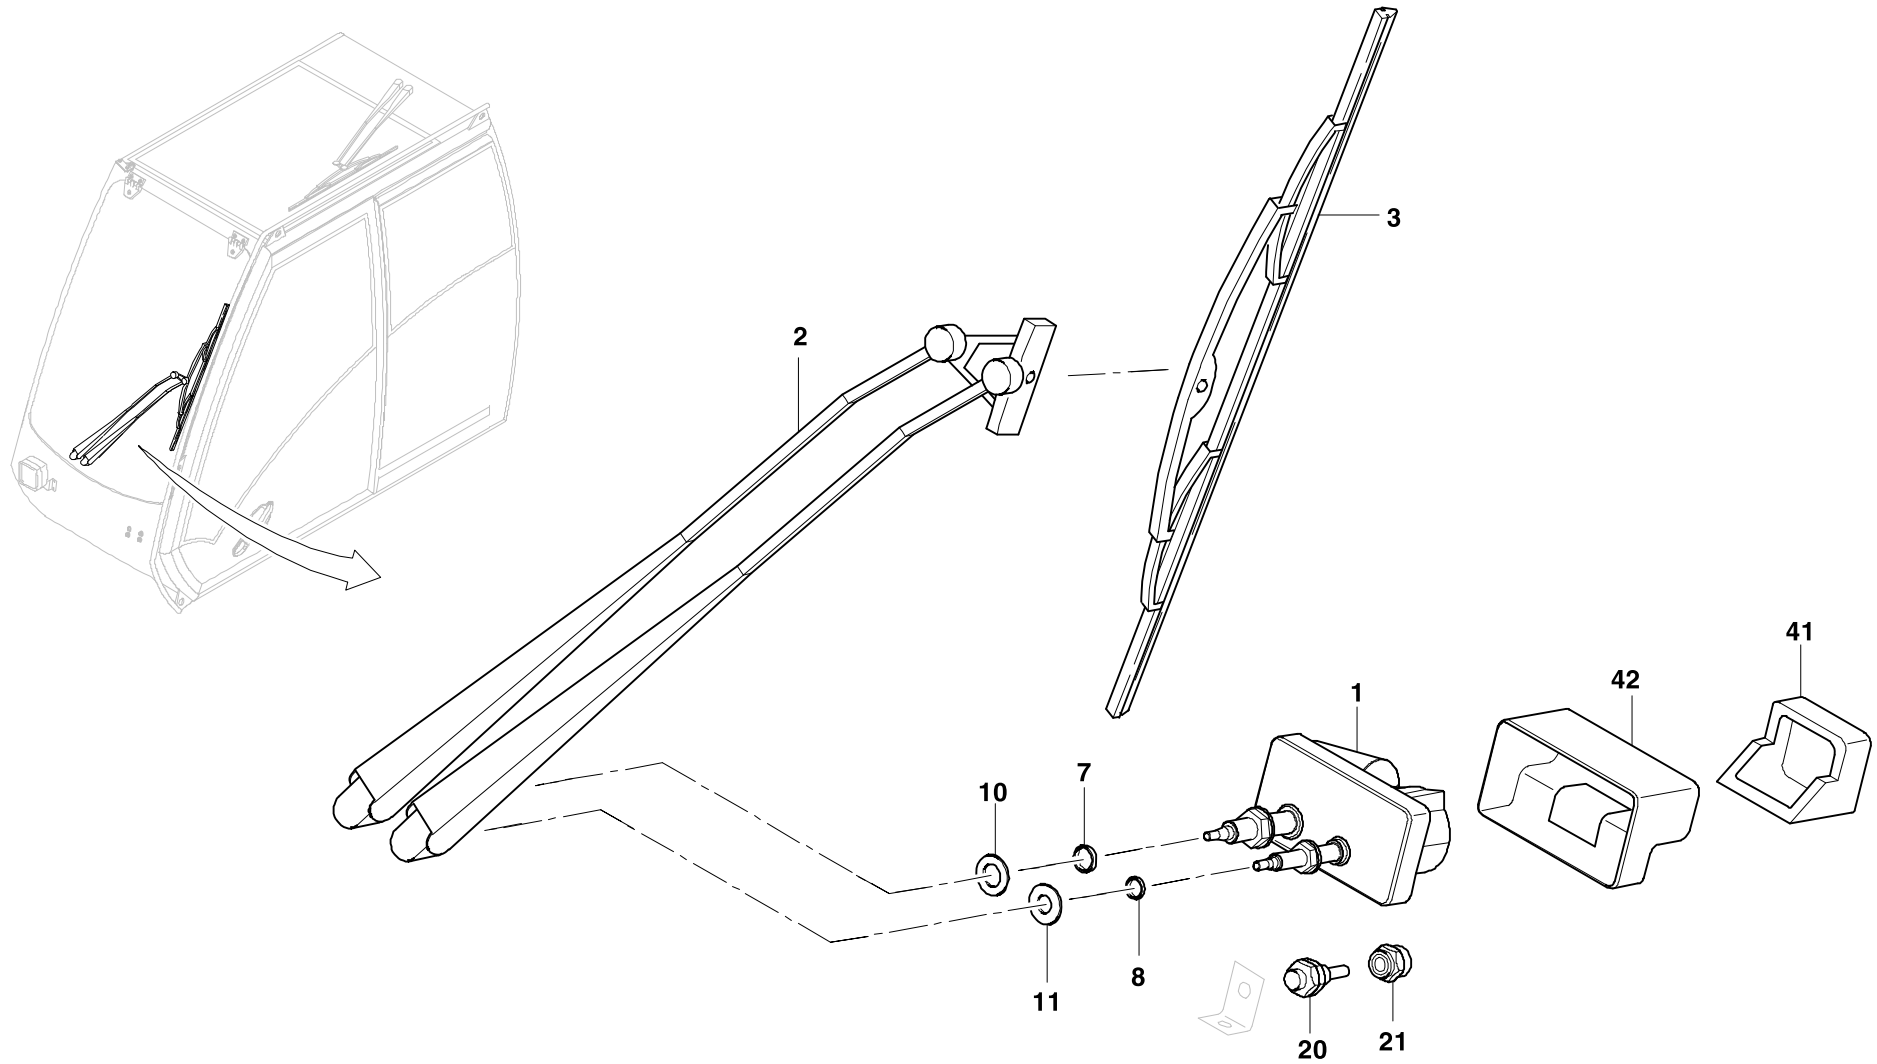

GROVE

FRONTWISCHER
WINDSCREEN WIPER, FRONT

BILDTADEL
PICTORIAL DISPLAY

08.08

3093825-ETL B

1/1

GMK 3055
BE 630
G 237

3093825-B-BL01-0808-0000